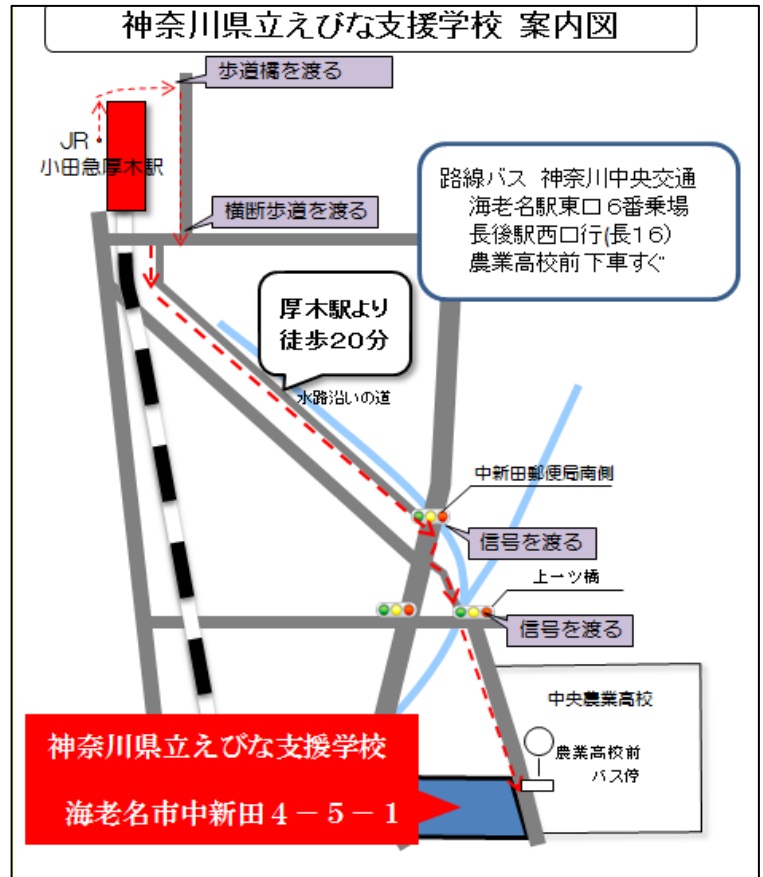

❀ 駐車券をお持ちでない方は、公共交通機関
をご利用ください。

❀ また上履きをご持参ください。

神奈川県立えびな支援学校

〒243-0422

海老名市中新田4-5-1

電話 046-292-5612 FAX046-292-5620